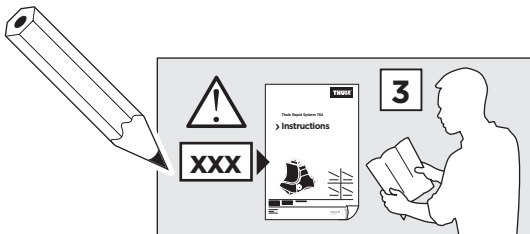

2

MAZDA Premacy, 5-dr MPV, 99-01, 02-04