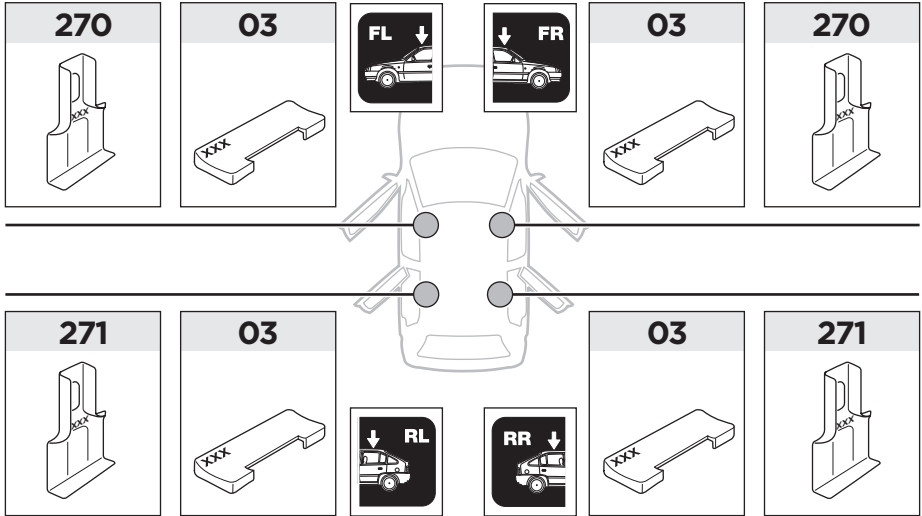

270 x2

x1

271 x2

x1

1

	X (scale)	X (mm)	X (inch)
MAZDA Premacy, 5-dr MPV, 99-01, 02-04	38	1031	40 <sup>5</sup> / <sub>8</sub>

	Y (scale)	Y (mm)	Y (inch)
MAZDA Premacy, 5-dr MPV, 99-01, 02-04	34,5	996	39 <sup>1</sup> / <sub>4</sub>

2

MAZDA Premacy, 5-dr MPV, 99-01, 02-04

3

	W (mm)	Z (mm)	W (inch)	Z (inch)
<b>MAZDA Premacy</b> , 5-dr MPV, 99-01, 02-04	<b>400</b>	<b>700</b>	<b>15 <sup>3</sup>/<sub>4</sub></b>	<b>27 <sup>1</sup>/<sub>2</sub></b>