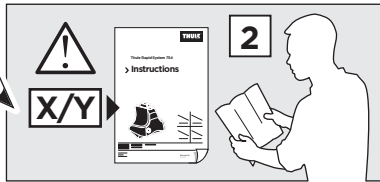

270 x2

x1

271 x2

x1

1

	X (scale)	X (mm)	X (inch)
MAZDA Premacy, 5-dr MPV, 99-01, 02-04	38	1031	40 <sup>5</sup> / <sub>8</sub>

	Y (scale)	Y (mm)	Y (inch)
MAZDA Premacy, 5-dr MPV, 99-01, 02-04	34,5	996	39 <sup>1</sup> / <sub>4</sub>