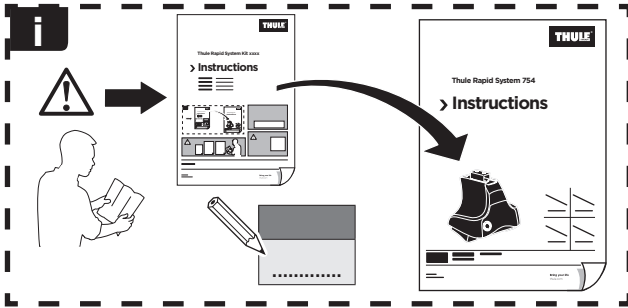

# > Instructions

**MAZDA Premacy, 5-dr MPV, 99-01, 02-04**

ISO 11154-E

**141159**

C.20130107  
519-1159-01

**Bring your life**

thule.com

03 x4

270 x2

x1

271 x2

x1

1

	X (scale)	X (mm)	X (inch)
MAZDA Premacy, 5-dr MPV, 99-01, 02-04	38	1031	40 <sup>5</sup> / <sub>8</sub>

	Y (scale)	Y (mm)	Y (inch)
MAZDA Premacy, 5-dr MPV, 99-01, 02-04	34,5	996	39 <sup>1</sup> / <sub>4</sub>